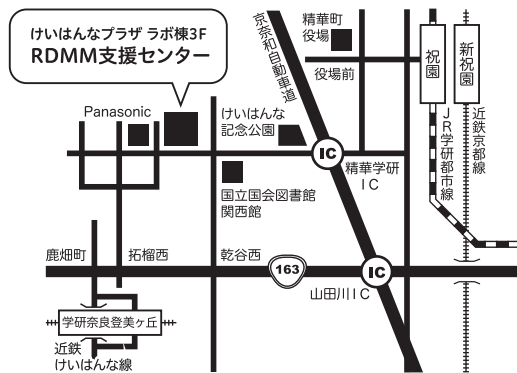

RDMM PROMOTION CENTER

公益財団法人 関西文化学術研究都市推進機構 イノベーション推進室

RDMM支援センター