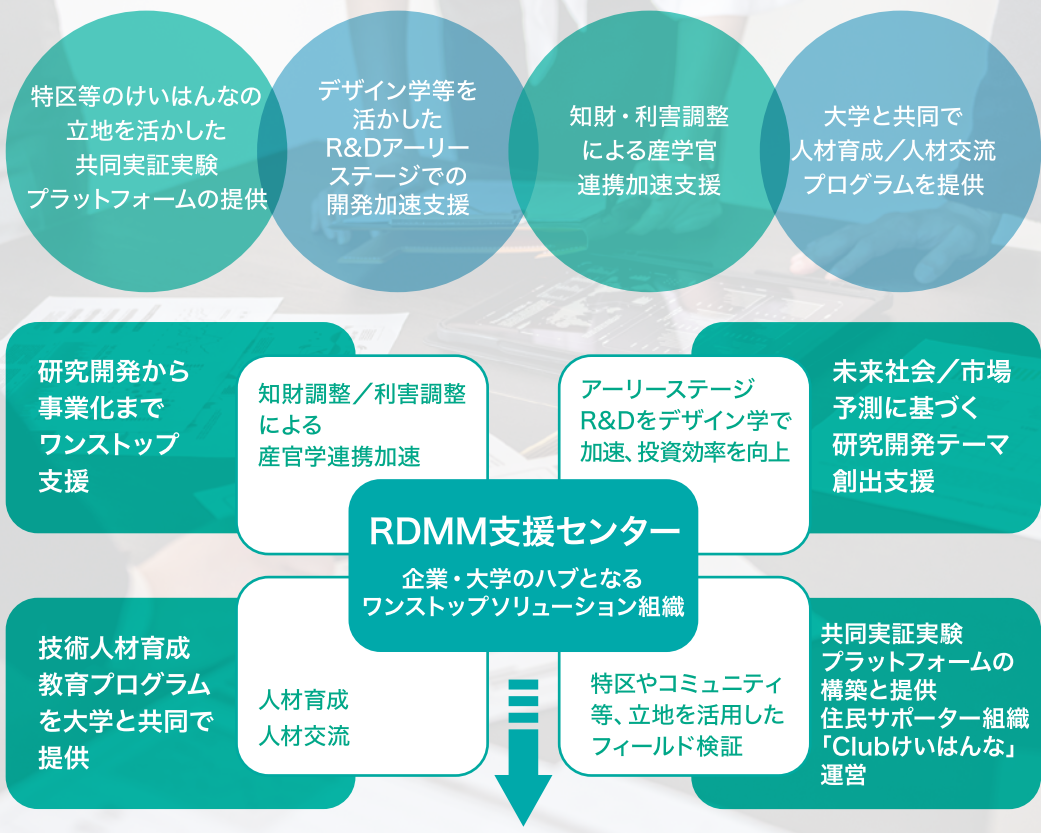

RDMM PROMOTION CENTER

公益財団法人 関西文化学術研究都市推進機構 イノベーション推進室

RDMM支援センター

けいはんなR&Dイノベーションコンソーシアム 主催・運営

企業ニーズに応じたイノベーションの推進

RDMM支援センターは、新産業創出に向けた連携ハブ組織として設立されました。「真の豊かさを育むスマート社会」の実現をめざし、企業や大学、公的機関等の連携を基軸に、研究開発から事業化までワンストップで支援します。

RDMMは、Research (研究) & Development (開発) for Monodzukuri (ものづくり) through Marketing (マーケティング) の略で、未来社会や市場の予測、マーケティングに軸足を置くことで、研究開発・事業化の加速を目指すものです。

〒619-0237 京都府相楽郡精華町光台1丁目7 (けいはんな学研都市) けいはんなプラザ ラボ棟3F

ACCESS ■電車でお越しの場合
近鉄京福線「新祝園駅」・JR「祝園駅」バス(約15分)
近鉄けいはんな線「学研奈良登美ヶ丘駅」バス(約10分)「けいはんなプラザ」バス停下車すぐ