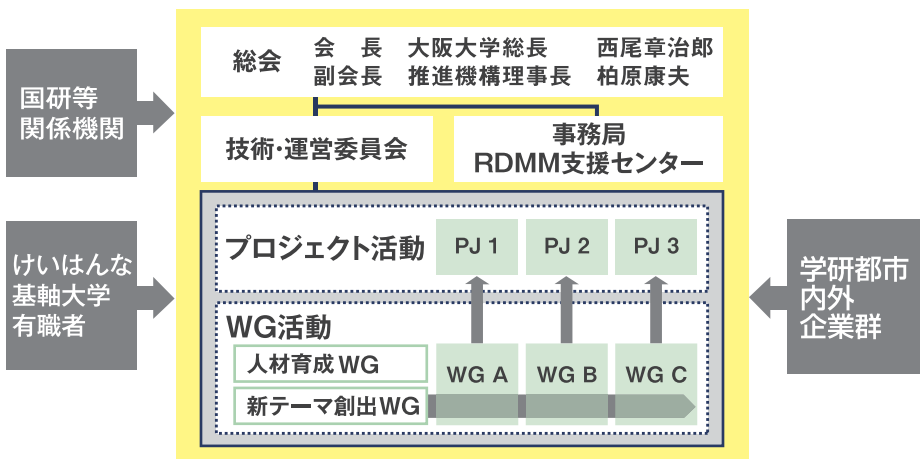

けいはんな R&Dイノベーションコンソーシアム

innovation

けいはんな
R&Dイノベーション
コンソーシアム

<http://www.kri.or.jp/consol/>

会員募集中

ワーキング・グループ(WG)活動では、未来社会やマーケット予測に基づき、オープンで自由な意見交換を行い、共同研究開発プロジェクトの創出を目指しています。
WG活動から生まれたプロジェクトでは、会員相互の利益確保を図るため、NDAや知財等の様々な仕組みやサービスが提供されています。