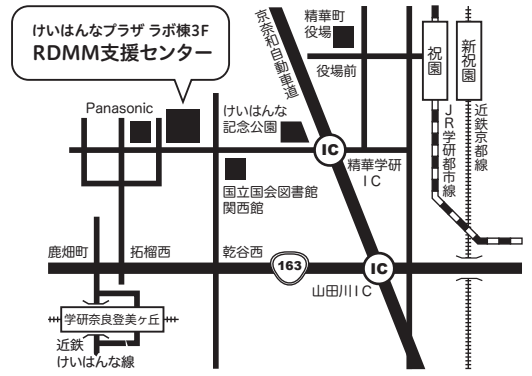

RDMM PROMOTION CENTER

公益財団法人 関西文化学術研究都市推進機構 産業・イノベーション推進室

RDMM支援センター