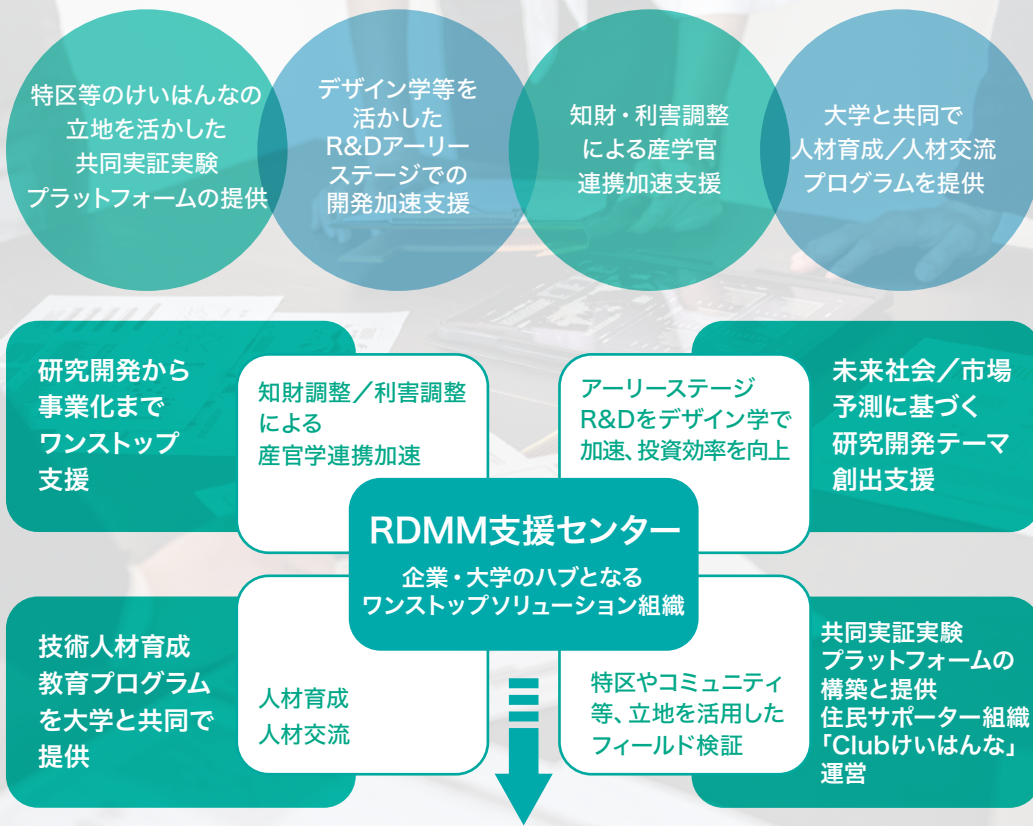

RDMM PROMOTION CENTER

公益財団法人 関西文化学術研究都市推進機構 産業・イノベーション推進室

RDMM支援センター

けいはんなR&Dイノベーションコンソーシアム 主催・運営

企業ニーズに応じたイノベーションの推進

RDMM支援センターは、新産業創出に向けた連携ハブ組織として設立されました。「真の豊かさを育むスマート社会」の実現をめざし、企業や大学、公的機関等の連携を基軸に、研究開発から事業化までワンストップで支援します。

RDMMは、Research (研究) & Development (開発) for Monodzukuri (ものづくり) through Marketing (マーケティング) の略で、未来社会や市場の予測、マーケティングに軸足を置くことで、研究開発・事業化の加速を目指すものです。

〒619-0237 京都府相楽郡精華町光台1丁目7 (けいはんな学研都市) けいはんなプラザ ラボ棟3F

ACCESS ■電車でお越しの場合
近鉄京都線「新祝園駅」・JR「祝園駅」バス(約15分)
近鉄けいはんな線「学研登美ヶ丘駅」バス(約10分)「けいはんなプラザ」バス停下車すぐ