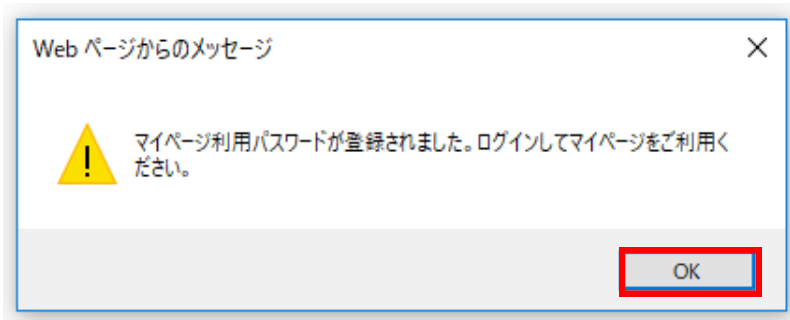

※マイページ利用するためのパスワードを決めて入力してください

パスワードは大文字、小文字、数字のそれぞれを一つ以上使ってください。
例：Cap1000

パスワード

確認パスワード

マイページ利用登録

clubけいはんな会員の方へ
※マイページ利用登録することにより、マイページをご覧いただけます

※マイページを開くためには、「登録したパスワード」が毎回必要となります

⑥サイトからのメッセージが画面に表示されるのでOKボタンを押す