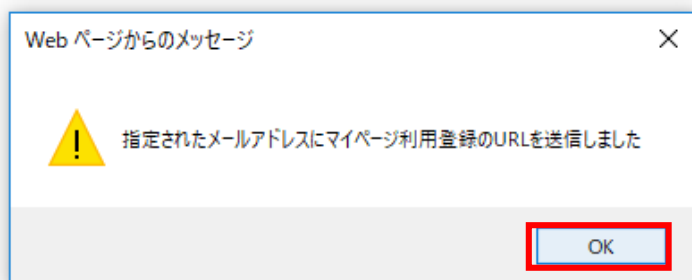

③既に登録済のメールアドレスを2か所入力し、「マイページ利用登録」ボタンを押す。

マイページ利用登録

メールアドレス

確認メールアドレス

マイページ利用登録

指定されたメールアドレスにマイページ利用登録のURLが送られます。
メール本文のURLをクリックして、マイページ利用登録を進めてください。

④サイトからのメッセージが画面に表示されるのでOKボタンを押すと「マイページ利用登録 送信完了」メッセージが出る。

マイページ利用登録 送信完了

※登録したメールアドレスにマイページ利用登録のURLをお知らせしています。24時間以内にパスワード登録をお願いします。

⑤Clubけいはんなから「マイページ利用登録メール」が来るので、添付のURLを24時間以内にクリックすると以下の画面が出てくる。パスワード(大文字、小文字、数字がそれぞれ一つ以上入ったもの)を2か所入力し、「マイページ利用登録」ボタンを押す。

Club けいはんな マイページ利用登録