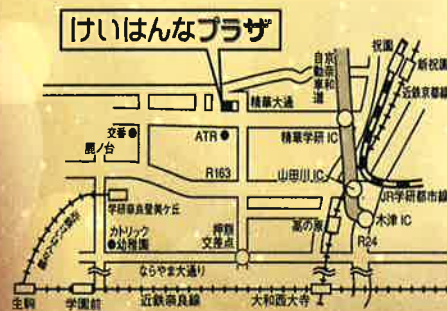

チケット

前売 1,500円

当日 2,000円

*チケットは下記「けいはんなオンラインチケット」にて
ご購入ください。発券には所定の手数料がかかります。
*未就学児の入場はできません
*前売予約は2月2日(木)の17時まで。

主催

四ツ葉のクローバーコンサート実行委員会

後援

一般社団法人全日本ピアノ指導者協会(ピティナ)
一般社団法人日本クラシック音楽協会 京都音楽家クラブ
ピティナ大阪梅田ステーション 株玉田楽器 ピアノサロンミュージズの微笑み
精華町 精華町教育委員会 木津川市教育委員会 奈良市 おおめま皮フ科

協力

大東楽器株式会社 やました小児科医院 えくにレディスクリニック 島谷クリニック
橋本医院 平田内科医院 みう眼科クリニック -jazz point- 那達幕

全席指定

- 近鉄京都線「新祝園駅」、JR「祝園駅」より奈良交通バスにて「ATR(けいはんなプラザ東)」下車
- 近鉄けいはんな線「学研奈良登美ヶ丘駅」より奈良交通バスにて「けいはんなプラザ」下車
- 駐車場をご利用の方は駐車券を会場までお持ちください(当日無料)台数に限りがございます。公共交通機関をご利用ください。