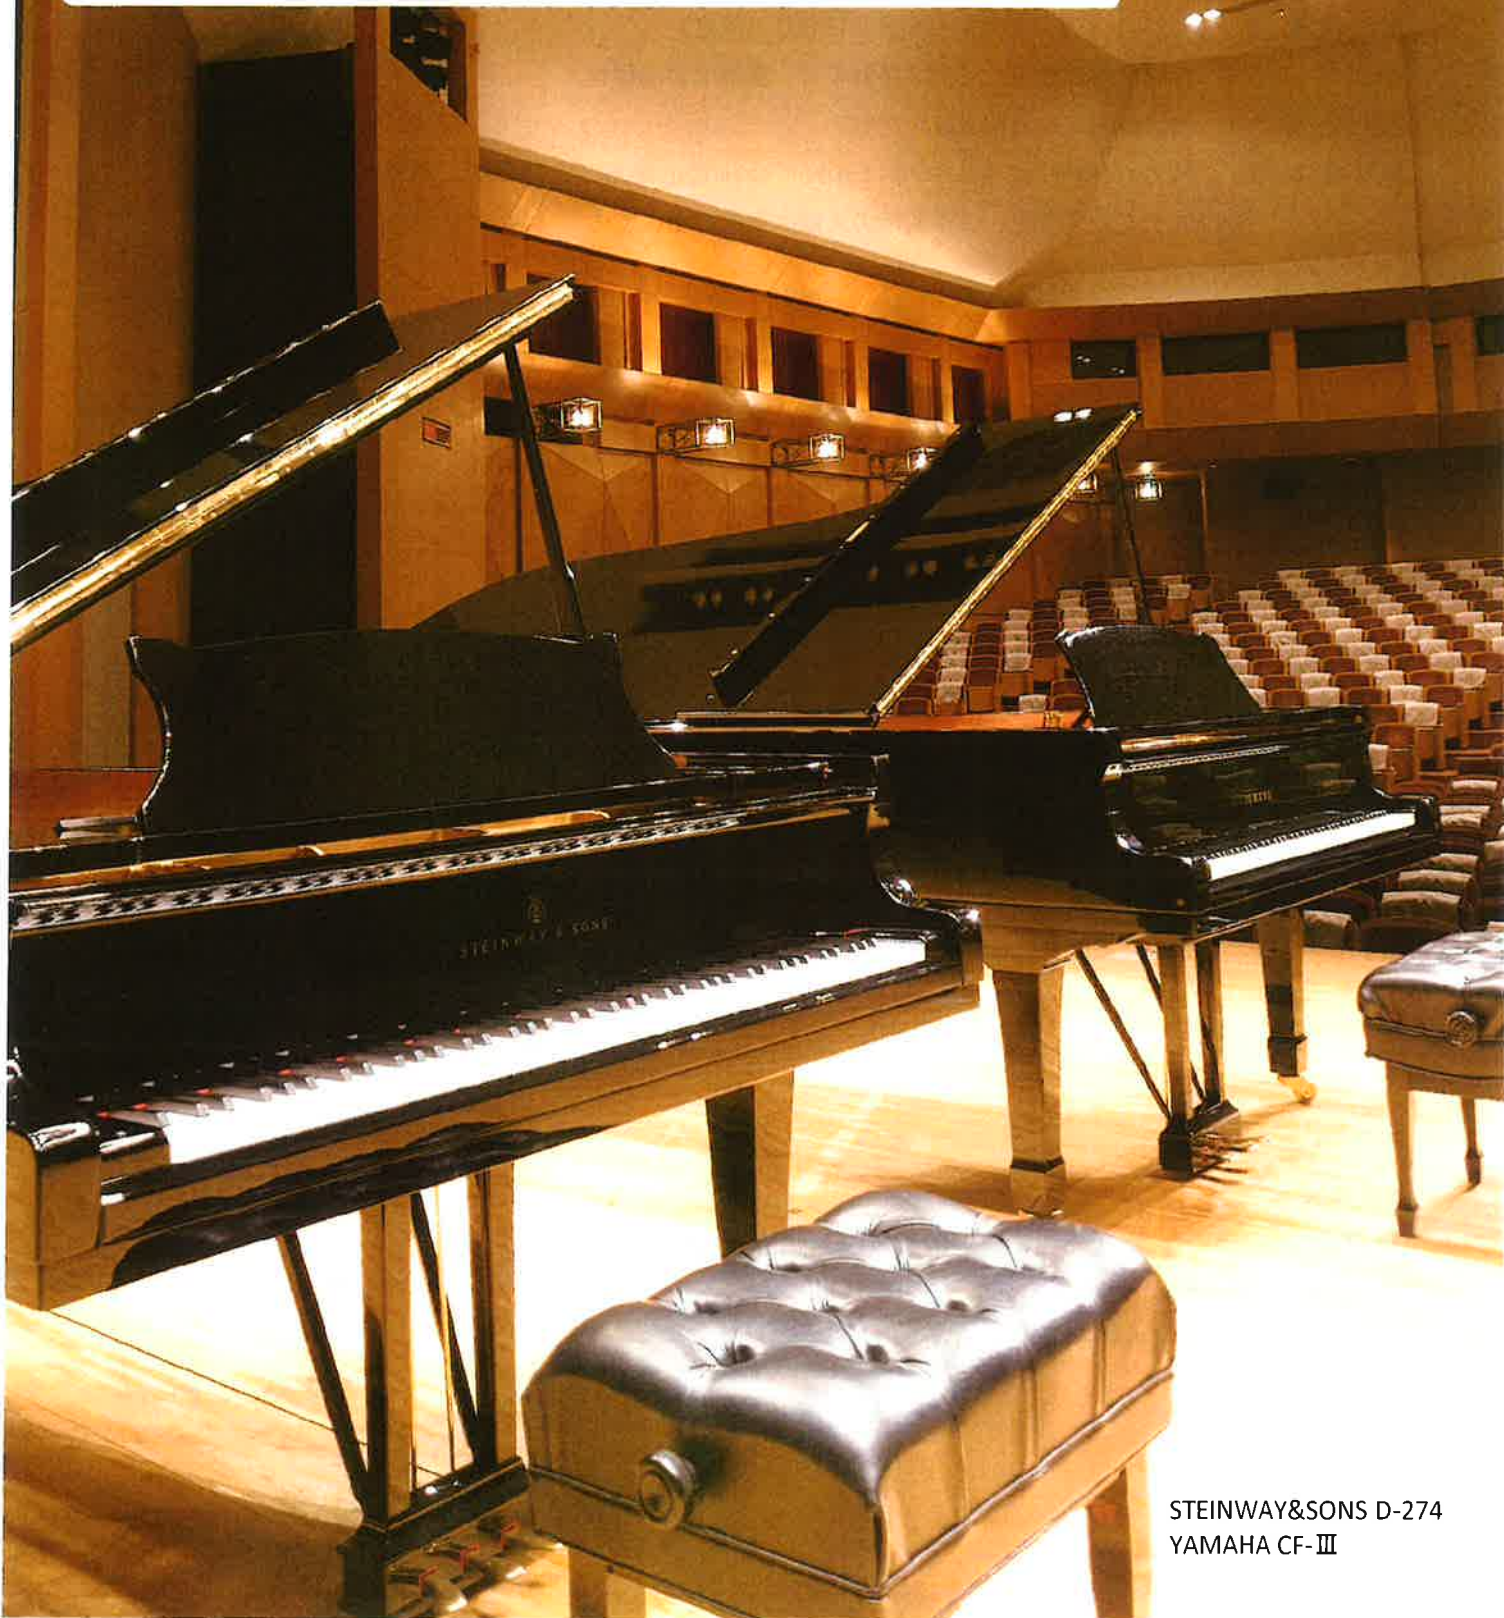

けいはんなプラザ メインホール

期間限定

ピアノ弾き比べプラン

1000人収容のホールで、心ゆくまで
グランドピアノ2台を奏でてみませんか？

STEINWAY&SONS D-274
YAMAHA CF-III