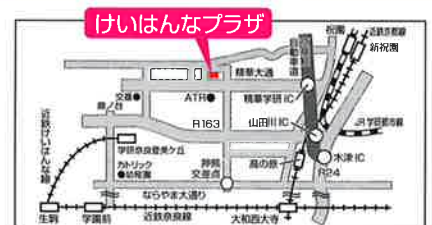

## ウェルカムコンサート

日時 7月8日(土) 14:30~ 場所 メインホールホワイエ

登録料・年会費無料

けいはんなプラザの  
会員サービス

ぷらZ

## けいはんなプラザ

〒619-0237 京都府相楽郡精華町光台1-7

- 祝園駅バスのりばから学研奈良登美ヶ丘駅行きで「ATR(けいはんなプラザ東)」バス下車すぐ
- 学研奈良登美ヶ丘駅バスのりばから祝園駅行きで「けいはんなプラザ」バス下車すぐ
- 駐車場をご利用の方は駐車券を受付へお持ちください。(当日無料)台数に限りがございます。公共交通機関をご利用ください。

けいはんなプラザ メインホール

期間限定

## ピアノ弾き比べプラン ご利用について

- 対象 小学校高学年以上のピアノ学習者・演奏家
- 場所 京都府立けいはんなホール メインホール ステージ上のみ
- 設置ピアノ STEINWAY&SONS D-274 / YAMAHA CF-III
- 利用時間 ①10時～11時30分 ②12時～13時30分 ③14時～15時30分 ④16時～17時30分
- 利用金額 90分 ¥6,600- (税込)
- 利用人数 1申込みにつき5名まで
- 利用期間 2023年4月6日(木)～7月2日(日) (予定)
- 仕様 音響反射板設置、ピアノ移動不可、屋根は全開固定
- 申込受付 希望日の1ヶ月前より
- 申込手順 <https://airrsv.net/khnplz-piano/calendar> からご希望日をご予約ください。