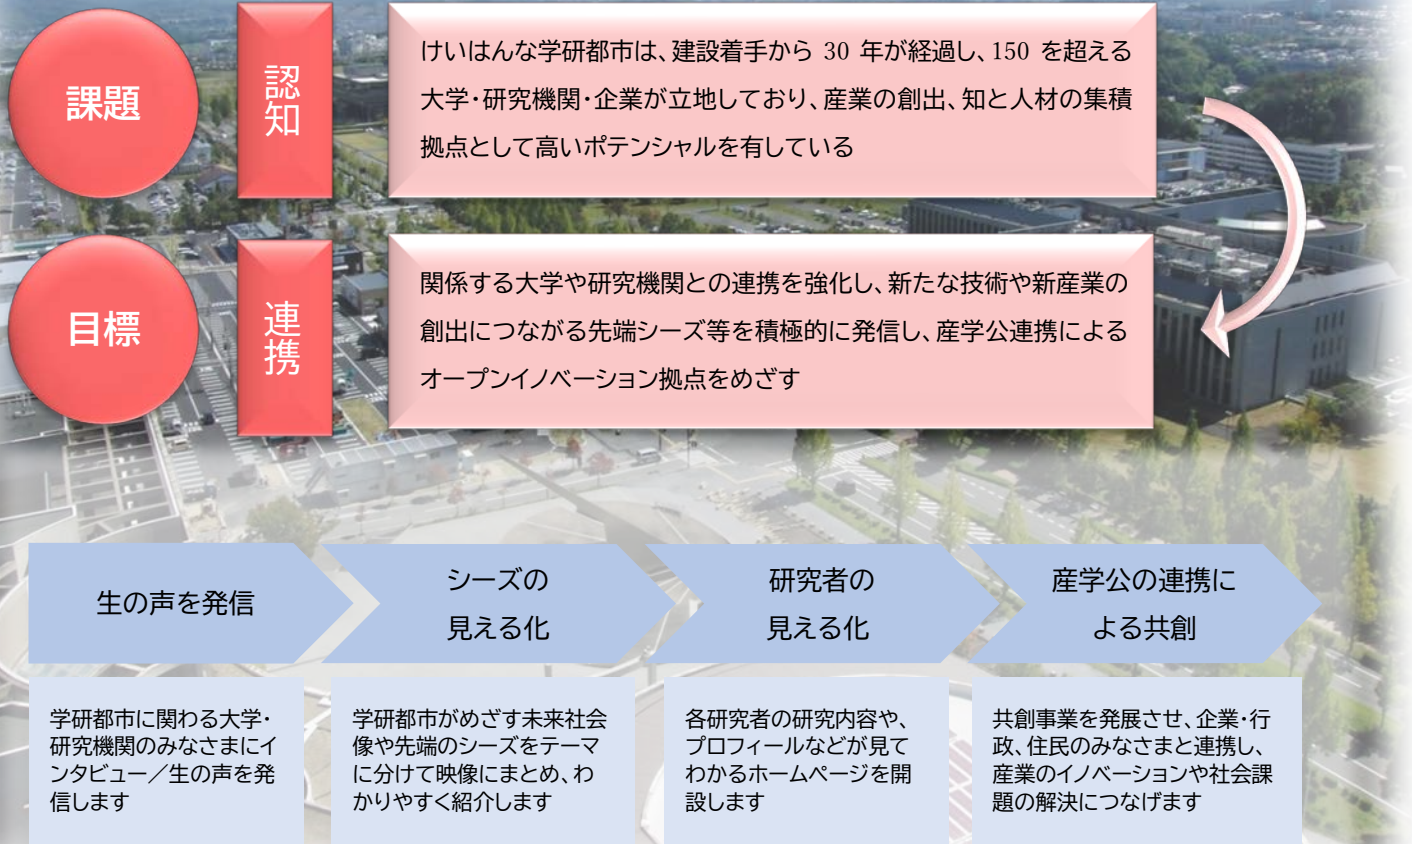

けいはんな学研都市 「大学・研究機関」共創事業

けいはんな学研都市(正式名称:関西文化学術研究都市)は、京都、大阪、奈良の3府県にまたがる京阪奈の緑豊かな丘陵において、関西文化学術研究都市建設促進法に基づき、建設・整備を進めているサイエンスシティです

●共創事業の取組み

京都・大阪・奈良にまたがるけいはんな学研都市(正式名称:関西文化学術研究都市)から
関西全体の産学公連携に向けて、大学や研究機関との共創事業に取り組みます