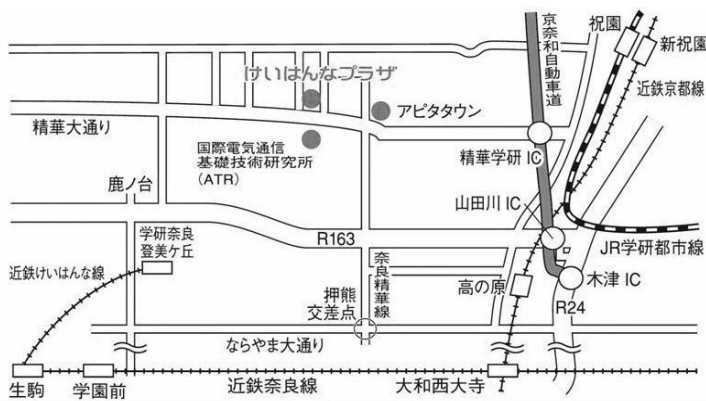

交流懇談飲食費として1,000円申し受けます

申込み後キャンセルされます場合は前日までにご連絡ください。

□■□■お申込み受付期間 平成31年1月21日(月)まで□■□■

場所:けいはんなプラザ ラボ棟2F 「天の川」

公益財団法人関西文化学術研究都市推進機構

●祝園駅からお越しの場合

JR学研都市線「祝園駅」、又は近鉄京都線「新祝園」より
 →タクシー（約10分）
 →奈良交通バス
 56・58・59系統「学研奈良登美ヶ丘駅」
 36系統「光台循環」、37系統「けいはんなプラザ止」
 「ATR（けいはんなプラザ東）」下車（約12分）

●近鉄けいはんな線「学研奈良登美ヶ丘駅」からお越しの場合

→タクシー（約9分）
 →奈良交通バス
 56系統「祝園駅行」（約15分）、59系統「祝園駅行」（約9分）
 けいはんなプラザ下車

※参加人数に限りがございますので、お早めにお申しください

- ※参加対象者
- ①学研都市立地企業様・研究機関様
 - ②けいはんなラボ棟入居企業様
 - ③新産業創出交流センター参画機関様(大学・金融機関・地元自治体・産業支援機関等)
 - ④近隣企業・住民のみなさま
 - ⑤その他（ ）