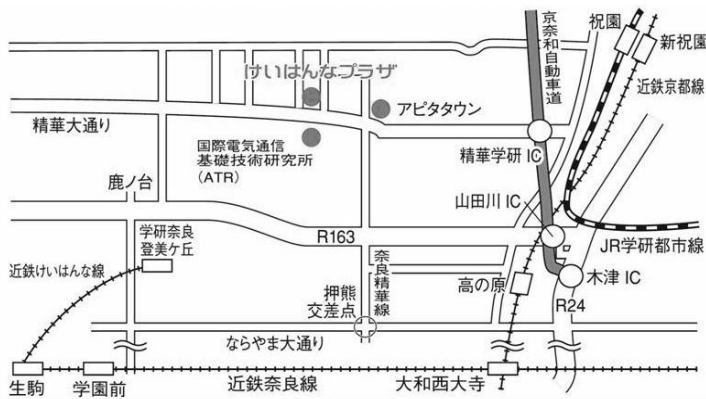

申込み後キャンセルされます場合は前日までにご連絡ください。

□■□■お申込み受付期間 平成29年1月18日(水)まで□■□■

場所:けいはんなプラザ ラボ棟2F 「天の川」

公益財団法人関西文化学術研究都市推進機構

●祝園駅からお越しの場合

JR学研都市線「祝園駅」、又は近鉄京都線「新祝園」より
 →タクシー (約10分)
 →奈良交通バス
 56・58・59系統「学研奈良登美ヶ丘駅」
 36系統「光台循環」、37系統「けいはんなプラザ止」
 「ATR(けいはんなプラザ東)」下車 (約12分)

●近鉄けいはんな線「学研奈良登美ヶ丘駅」からお越しの場合

→タクシー (約9分)
 →奈良交通バス
 56系統「祝園駅行」(約15分)、59系統「祝園駅行」(約9分)
 けいはんなプラザ下車

※参加人数に限りがございますので、お早めにお申しください

- ※参加対象者 ①学研都市立地企業様・研究機関様 ②けいはんなラボ棟入居企業様
 ③新産業創出交流センター参画機関様(大学・金融機関・地元自治体・産業支援機関等
 ④近隣企業 ⑤その他()