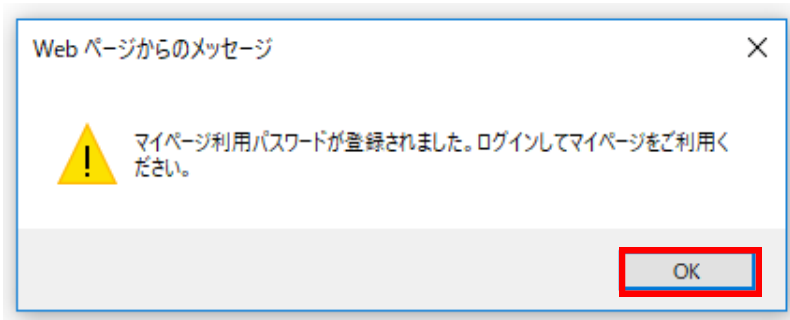

※マイページ利用するためのパスワードを決めて入力してください

パスワードは大文字、小文字、数字のそれぞれを一つ以上使ってください。
例：Cap1000

パスワード

確認パスワード

マイページ利用登録

clubけいはんな会員の方へ
※マイページ利用登録することにより、マイページをご覧いただけます

※マイページを開くためには、「登録したパスワード」が毎回必要となります

⑥ サイトからのメッセージが画面に表示されるのでOKボタンを押す