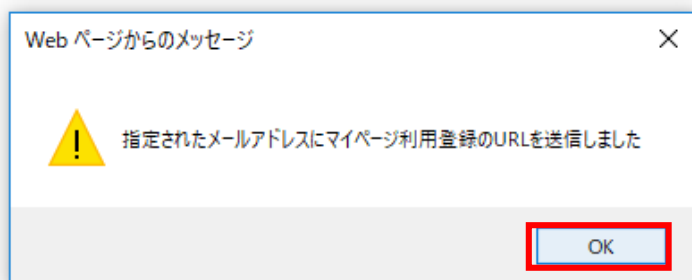

④サイトからのメッセージが画面に表示されるのでOKボタンを押すと「マイページ利用登録 送信完了」メッセージが出る。

マイページ利用登録 送信完了

※登録したメールアドレスにマイページ利用登録のURLをお知らせしています。24時間以内にパスワード登録をお願いします。

⑤Clubけいはんなから「マイページ利用登録メール」が来るので、添付のURLを24時間以内にクリックすると以下の画面が出てくる。パスワード(大文字、小文字、数字がそれぞれ一つ以上入ったもの)を2か所入力し、「マイページ利用登録」ボタンを押す。

Club けいはんな マイページ利用登録

※マイページ利用するためのパスワードを決めて入力してください

パスワードは大文字、小文字、数字のそれぞれを一つ以上使ってください。
例：Cap1000

パスワード

確認パスワード

マイページ利用登録

clubけいはんな会員の方へ
※マイページ利用登録することにより、マイページをご覧いただけます

※マイページを開くためには、「登録したパスワード」が毎回必要となります