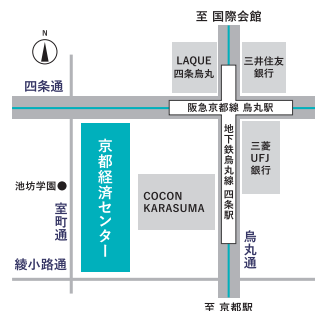

けいはんな

DX人材育成 支援セミナー

Chat GPT × DX人材育成の戦略と実践

京都の未来をつくる「DX人材育成×産業創発」プロジェクトとは、急激な社会変化やデジタル化に対応できるよう、産業政策と労働政策を一体的に推進し、府内企業における新たな価値や新ビジネスの創造、DX化を促進することで、さらなる産業活性化、生産性向上につなげ、質の高い雇用を創出します。

参加
無料

2023年 **10月2日** 月 14:00～16:40

開催方法 京都経済センター6階 6-B会議室とZoomウェビナーによるハイブリッド形式

参加対象 京都府内のものづくり企業の経営者／人事総務マネージャー／製造責任者／DX人材を目指す求職者・学生

参加人数 会場参加:30名、オンライン参加:200名

会場 京都経済センター6階 6-B会議室
〒600-8009 京都市下京区四条通室町東入函谷鉦町

申込締切 2023年 **9月27日** 水

申込方法 下記URLまたは右記QRコードにアクセスし、お申し込みください。
受付完了後、セミナーの詳細を登録のメールアドレスへお送りします。
申し込み多数の場合は、お断りさせて頂くことがあります。
ご了承ください。

<https://www.kri.or.jp/contact/IT20231002.html>

お問い合わせ

(公財)関西文化学術研究都市推進機構

TEL 0774-98-2230 Email kj-pj@kri.or.jp

主催

(公財)関西文化学術研究都市推進機構／(公財)京都産業21／京都府／京都府テレワーク推進センター／独立行政法人 高齢・障害・求職者雇用支援機構／京都府雇用創出推進協議会

後援

京都商工会議所／(一社)京都知恵産業創出の森／(特非)ITコーディネーター京都／京都労働局／ハローワーク京都